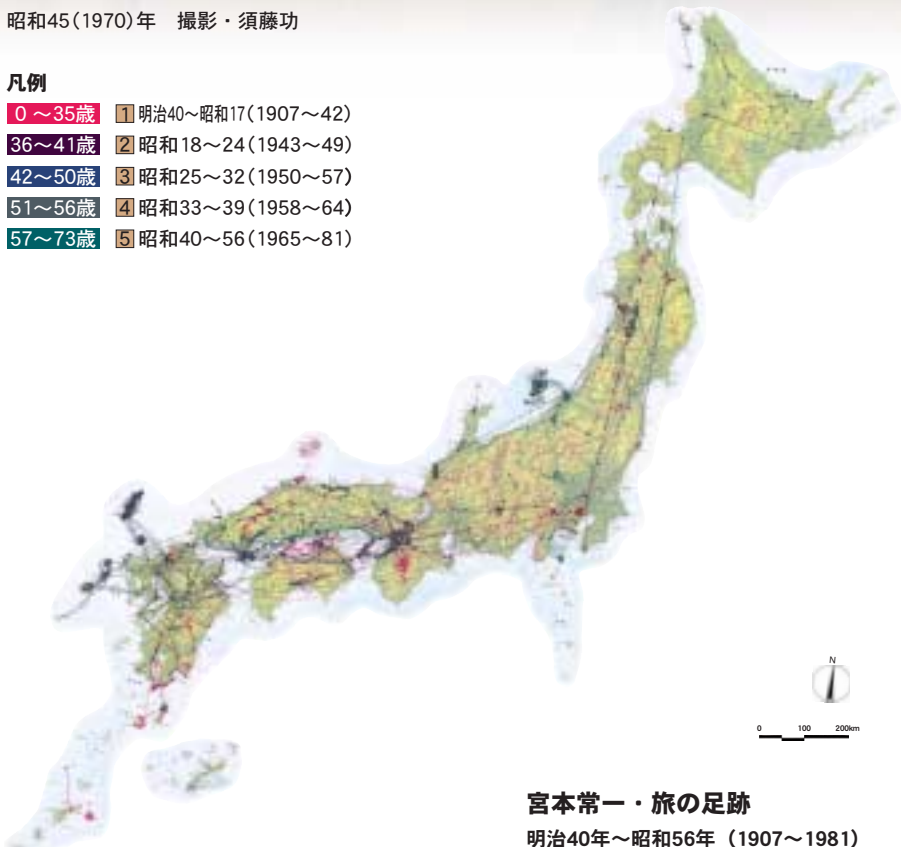

昭和45(1970)年 撮影・須藤功

凡例

- 0～35歳 1 明治40～昭和17(1907～42)
- 36～41歳 2 昭和18～24(1943～49)
- 42～50歳 3 昭和25～32(1950～57)
- 51～56歳 4 昭和33～39(1958～64)
- 57～73歳 5 昭和40～56(1965～81)

宮本常一・旅の足跡
明治40年～昭和56年(1907～1981)

宮本常一・旅の足跡

内容

- テーマパネル(著・田村善次郎)
- 宮本常一年譜(旅譜を含む)
- 宮本常一・旅の足跡(旅譜地図)
- 宮本常一・主要著作年表

パネル製作

宮本常一記念事業専門委員会+TEM研究所

資料

年譜・旅譜・著作集編集 田村善次郎
※平成13年7月整理までの資料で作成